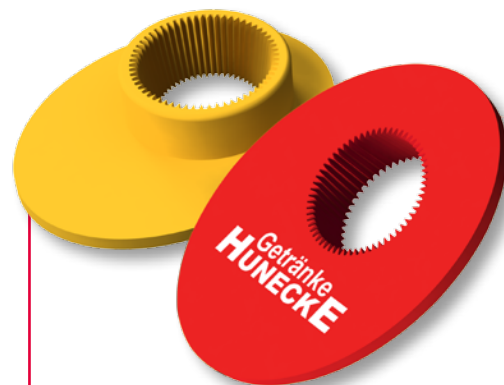

>1.000: 0,69 €

3575

Drehverschlussöffner „Olaf“,
mit diesem praktischen Küchenhelfer öffnen Sie Drehverschlüsse ohne Kraftaufwand. Besonders geeignet für Senioren, Kinder, Menschen mit Handicap etc. Passend für alle gängigen Flaschen mit Drehverschlüssen. Sonderformen und Werbeanbringung über Relief auf Anfrage.

Bottle Top Opener „Olaf“,
in case of firmly sealed drinking bottles, this useful aide helps you to open screw tops with little effort. Suitable for all standard metal and PET bottle tops. Relief logo and customised shapes on request.

37 x 60 x 15 mm