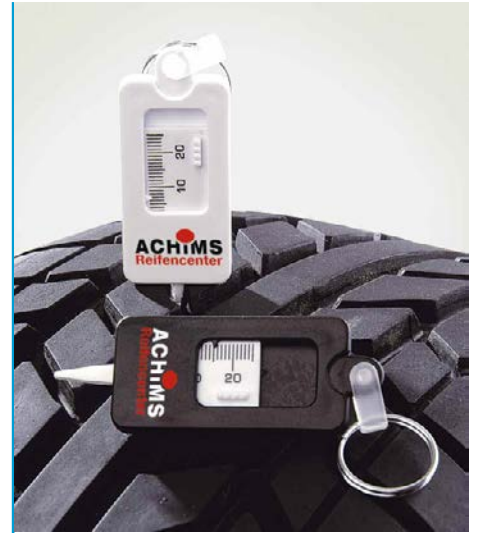

>1.000: 0,41 €

2130

Profiltiefenmesser „Henry“, mit Schlüsselring.

Tyre Tread Gauge „Henry“, incl. keyring.

68 x 30 x 6 mm

01

02