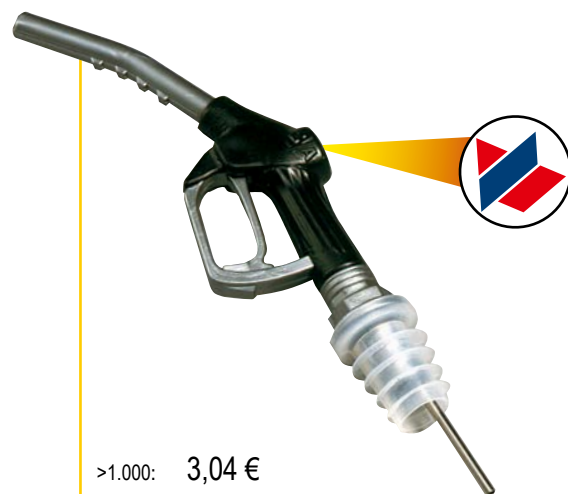

>1.000: 3,04 €

7568

Ausgießer „Zapfi“,
für sauberes und unkompliziertes Ausschöpfen.

Spout "Zapfi",
allows clean and easy pouring.

190 x 40 x 25 mm